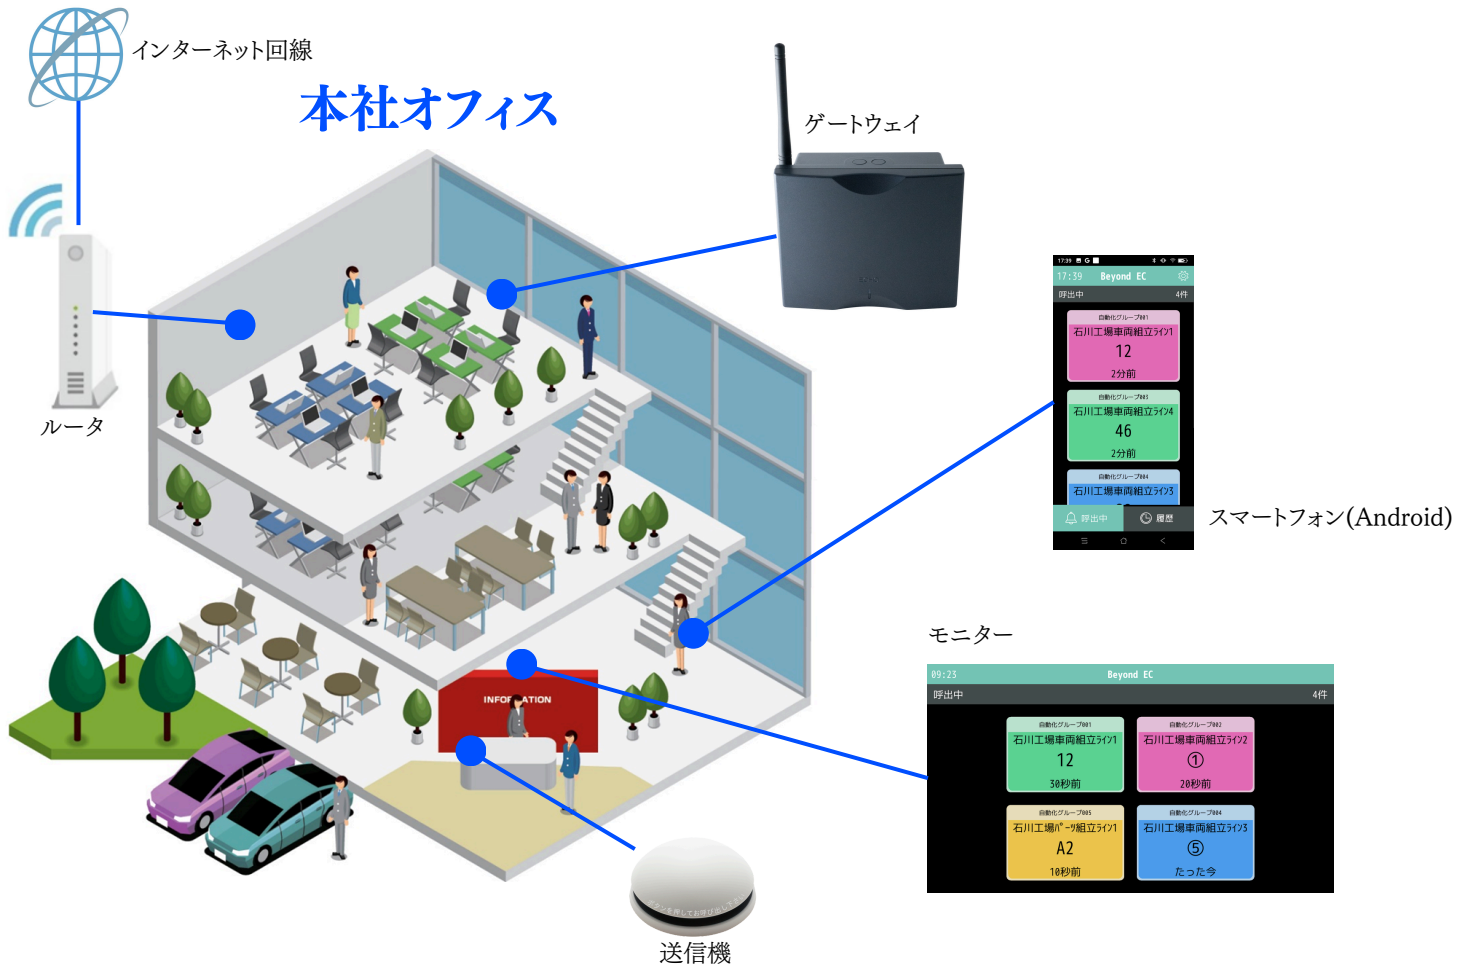

ご利用例

工場A棟

LINE通知

工場B棟

LINE通知

本社オフィスからの通知を
距離の離れた工場各棟の責任者へLINE通知

詳細はこちらまで

URL:<https://echo5555.co.jp/products/beyond_ec.php>

株式会社エコー総合企画

石川県加賀市山中温泉上原町カ232

TEL:0761-78-5555

E-mail:tp-@echo5555.co.jp

<http://www.echo5555.co.jp>