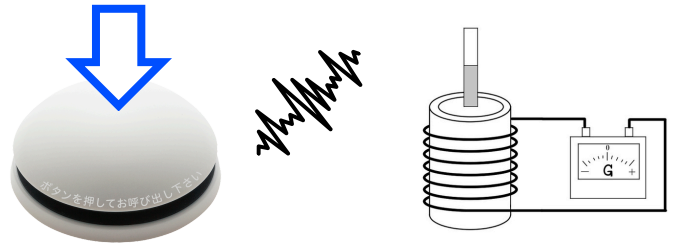

どこにいても

LINE  通知

で呼び出し

”押す力”で発電し電波を送信!
電波を受信した「ゲートウェイ」が
LINEアプリに通知!!

BeyondECC
for LINE

特徴1 電池・電源不要の送信機

電池不要!だからメンテナンスフリー!

「押す」力を利用して電波を送信

電池交換が不要

メンテナンス不要で設置場所、設置方法が自由

多彩なラインナップから自由に選択!

丸型・角型・多ボタン型など多彩なラインナップから用途にあった送信機を選択可能

etc.

防水性と耐久性! ※防水仕様は角型、丸型のみです

20万回の連続プッシュ試験に合格
さらにIPX7相当の防水性能

電池不要でも長距離送信!