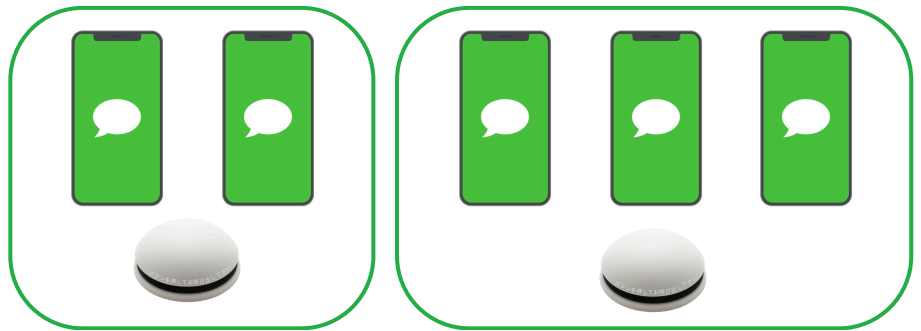

どこにいても

LINE  通知

で呼び出し

”押す力”で発電し電波を送信!
電波を受信した「ゲートウェイ」が
LINEアプリに通知!!

BeyondECC
for LINE

特徴1 電池・電源不要の送信機

電池不要!だからメンテナンスフリー!

「押す」力を利用して電波を送信

通信距離 約80m(見通し距離)
中継機を使用すれば通信エリアをさらに拡大

特徴2 呼び出しメッセージをLINE通知

おなじみのLINEアプリでメッセージ通知! ※ゲートウェイをインターネット回線に接続する必要があります

LINEアプリでどこにいてもメッセージを受信

Beyond ECの機能はそのままに!

大型モニターへの呼び出し表示、Android専用アプリでの呼び出し表示など、Beyond ECの機能を併用して使用可能

メッセージ内容等、設定はLINEアプリで完結!

送信機の登録や通知メッセージの設定はLINEアプリで完結
パソコンを使用した難しい設定は不要です

「特定のグループの呼び出しメッセージを通知する」など
おなじみのLINE操作と同様に設定可能です

グループA

グループB

通信用料無料ですぐに利用可能!

LINEメッセージ通数が~300通/月(コミュニケーションプラン)は無料でご利用可能
月のLINEメッセージ通数が300通以上の場合はご利用用途にあった複数の有料プランをご用意