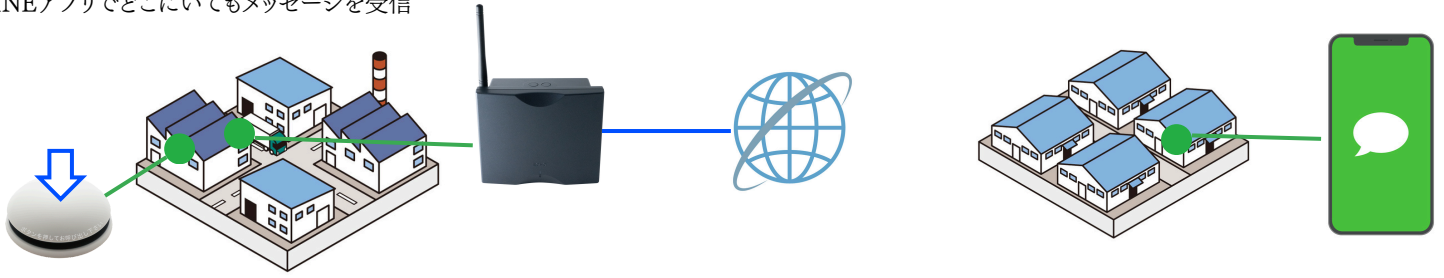

どこにいても

LINE  通知

で呼び出し

”押す力”で発電し電波を送信!
電波を受信した「ゲートウェイ」が
LINEアプリに通知!!

BeyondECC
for LINE

特徴1 電池・電源不要の送信機

電池不要!だからメンテナンスフリー!

「押す」力を利用して電波を送信

電池交換が不要

メンテナンス不要で設置場所、設置方法が自由

多彩なラインナップから自由に選択!

丸型・角型・多ボタン型など多彩なラインナップから用途にあった送信機を選択可能

etc.

防水性と耐久性! ※防水仕様は角型、丸型のみです

20万回の連続プッシュ試験に合格
さらにIPX7相当の防水性能

電池不要でも長距離送信!

通信距離 約80m(見通し距離)
中継機を使用すれば通信エリアをさらに拡大

特徴2 呼び出しメッセージをLINE通知

おなじみのLINEアプリでメッセージ通知! ※ゲートウェイをインターネット回線に接続する必要があります

LINEアプリでどこにいてもメッセージを受信

Beyond ECの機能はそのままに!

大型モニターへの呼び出し表示、Android専用アプリでの呼び出し表示など、Beyond ECの機能を併用して使用可能